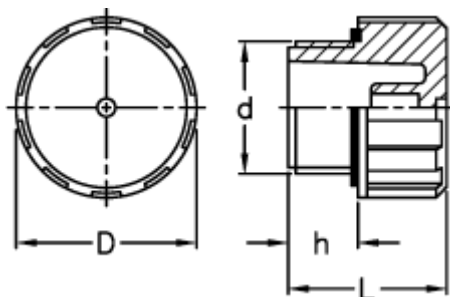

Varenummer: 2311157131  
Beskrivelse: E+G Olieprop  
T.440-1/2

## Mål

D = 28.5  
d = G 1/2  
h = 11  
L = 25.0